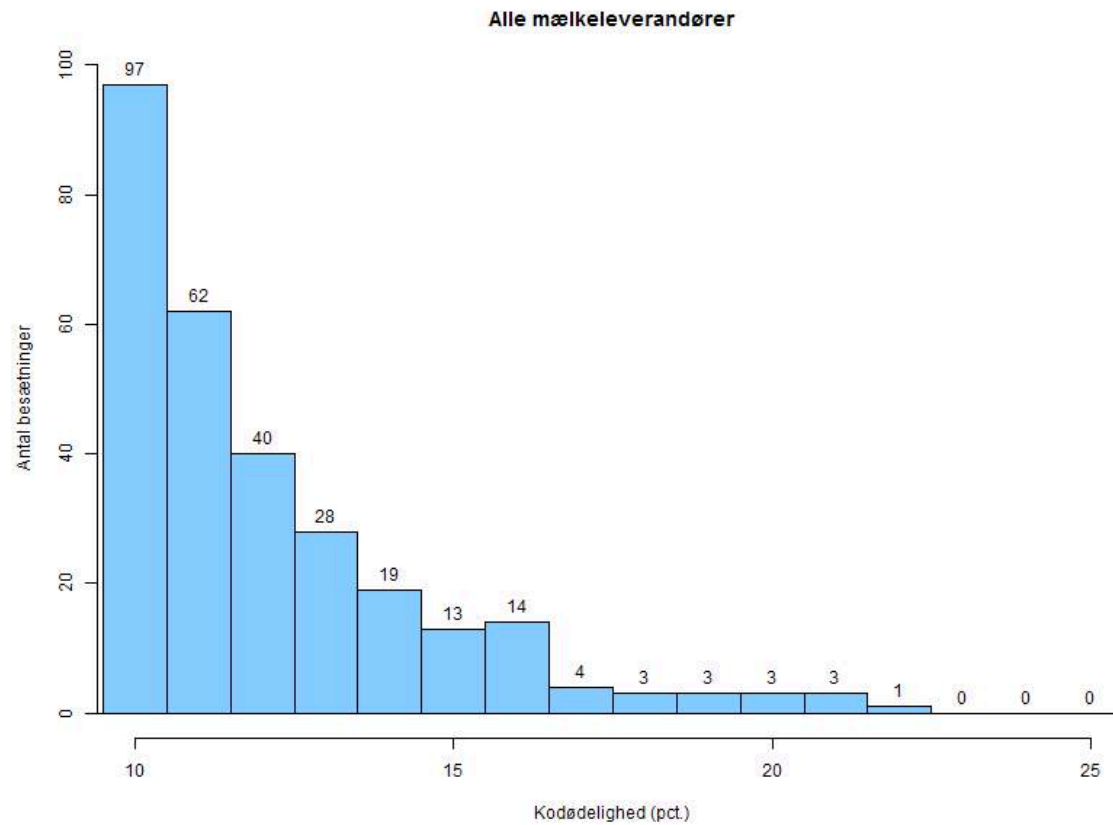

Fordeling af dødelighed, DK