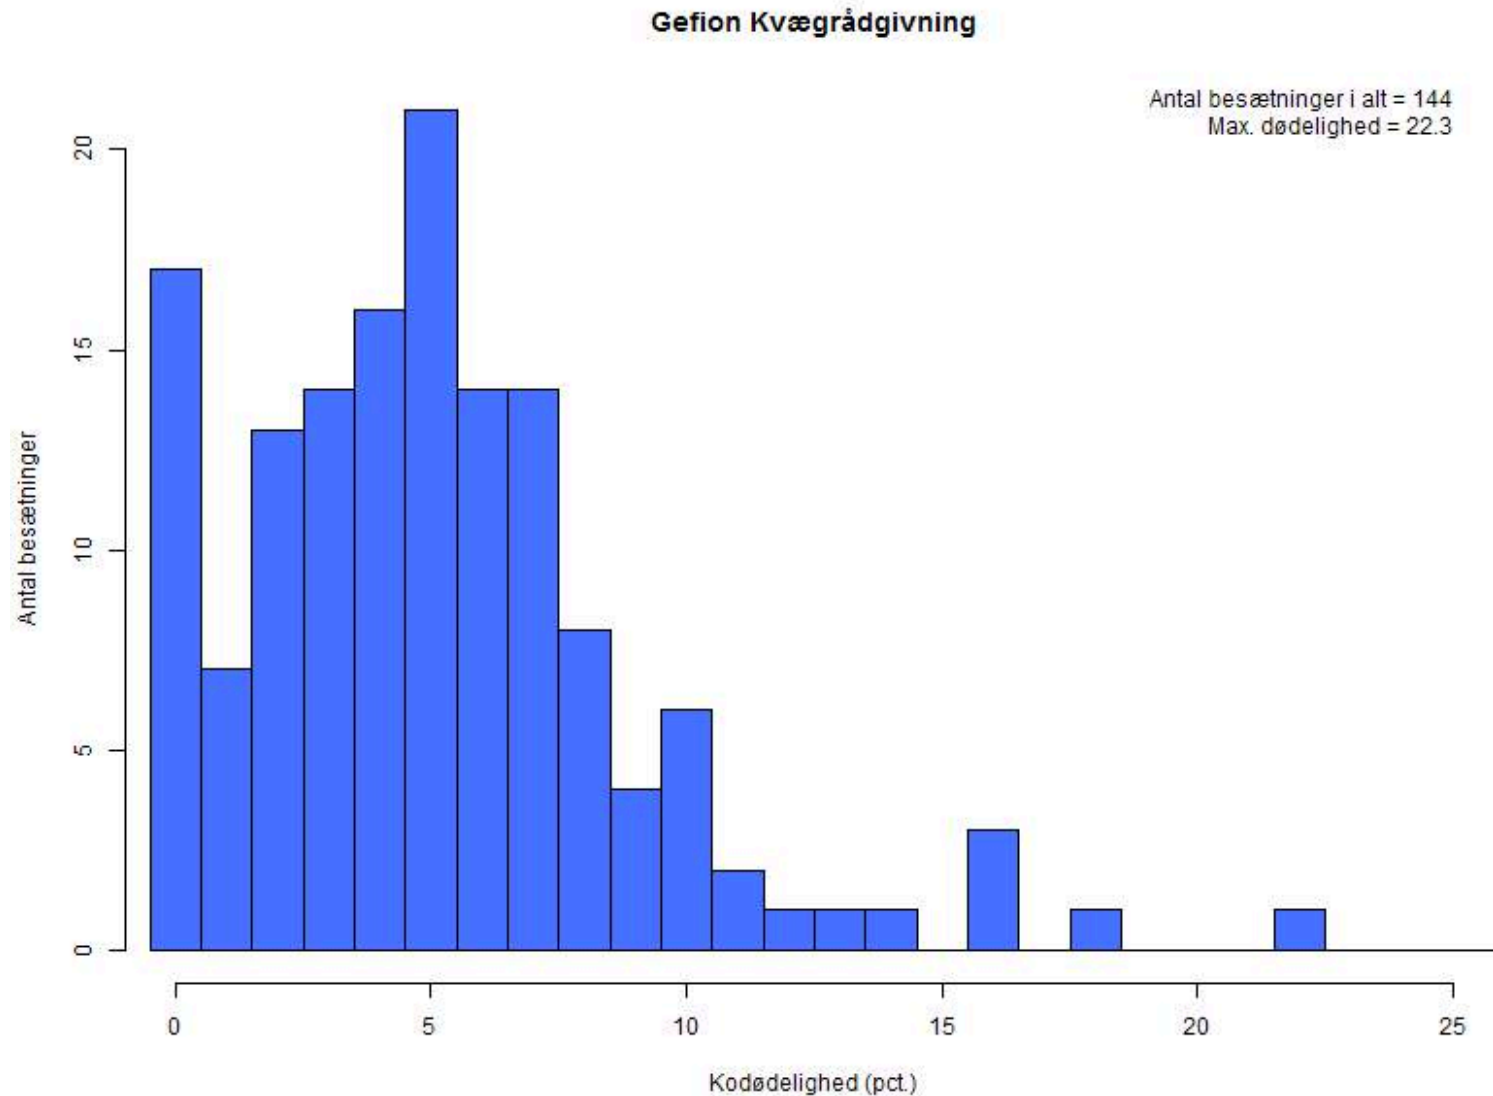

Fordeling af dødelighed, center