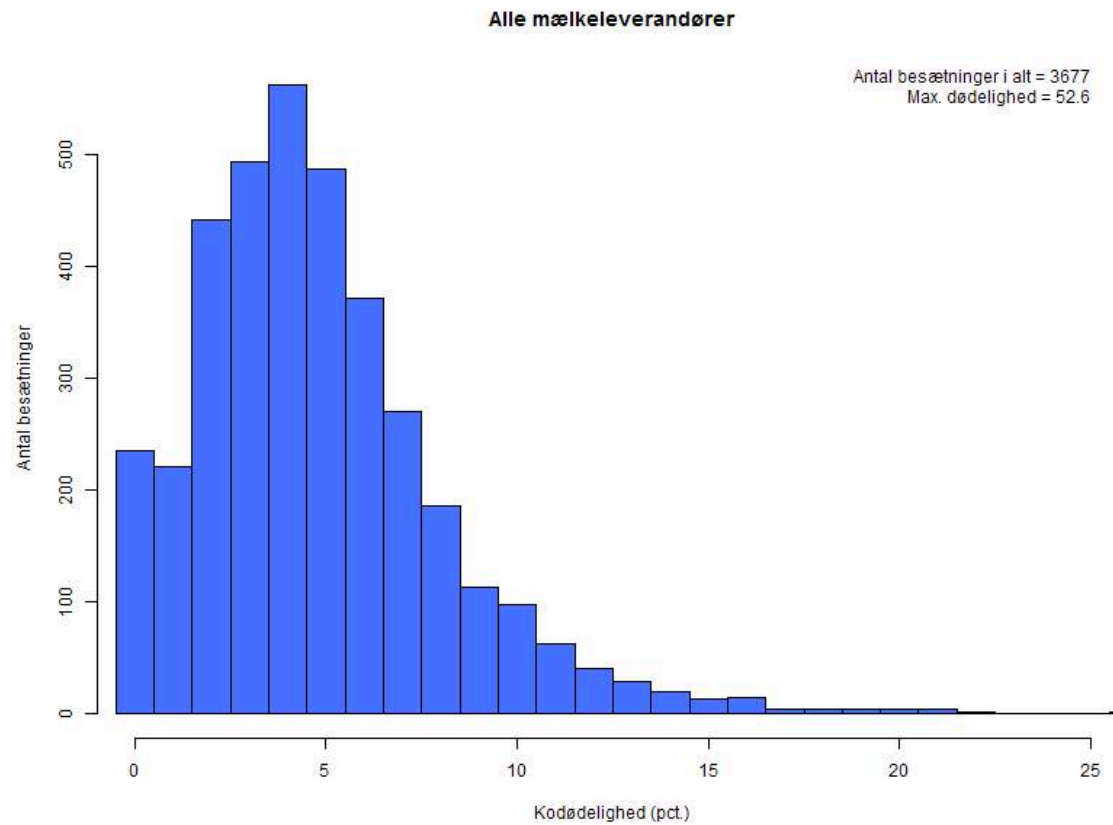

Fordeling af dødelighed, DK