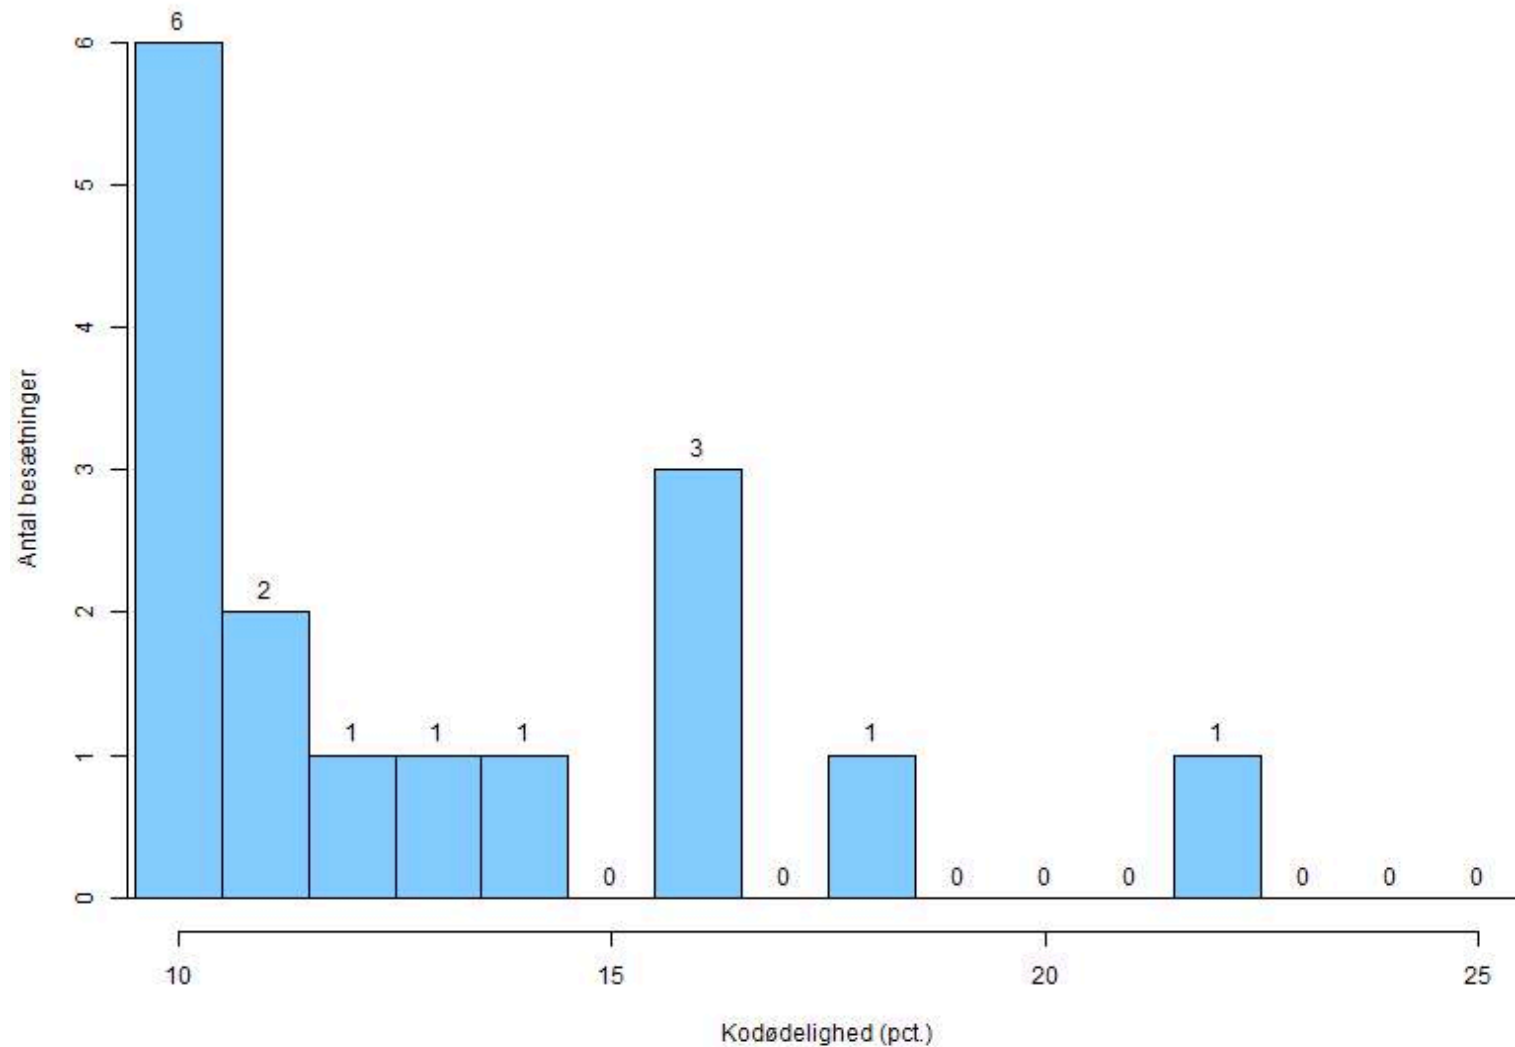

Fordeling af dødelighed, center

Gefion Kvægrådgivning